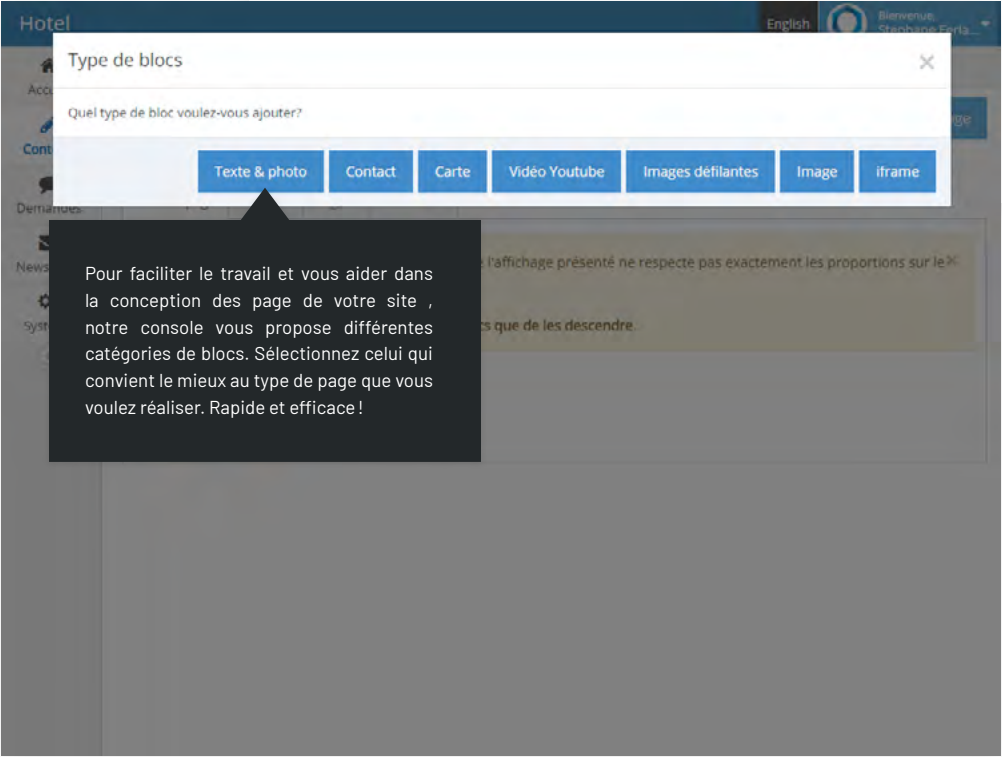

L'ABC de notre console