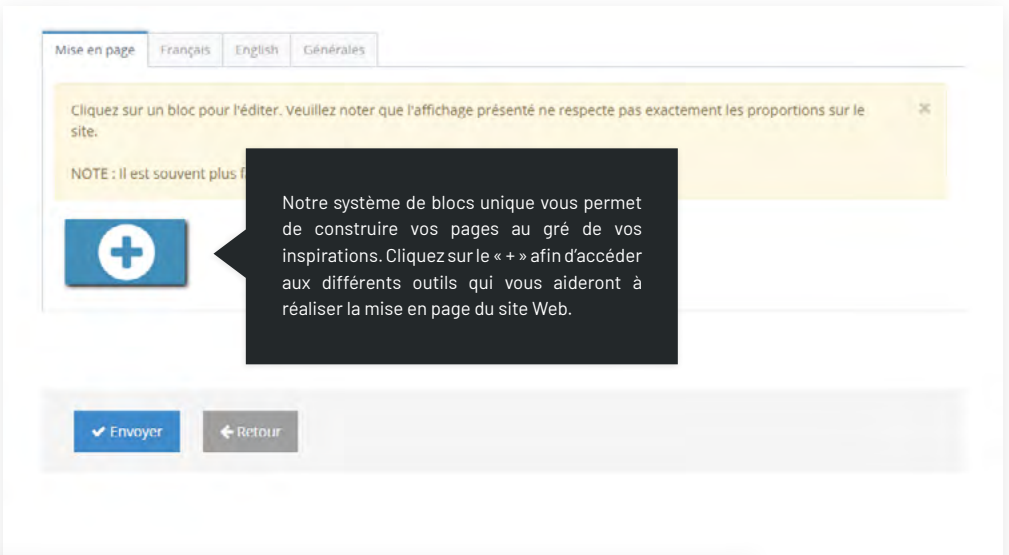

L'ABC de notre console